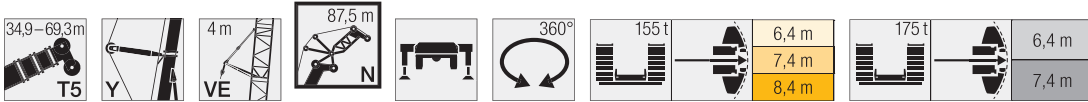

34,9 m + 8 m*			40,3 m + 8 m*			46,1 m + 8 m*			51,8 m + 8 m*		57,8 m + 8 m*		63,6 m + 8 m*		69,3 m + 8 m*	
	84/83°	76°	66°	84/83°	76°	66°	84/83°	76°	66°	84/83°	76°	84/83°	76°	84/83°	76°	84/83°	
N 87,5 m																	
38							6,2										38
40	11,5						6,8					8					40
42	13						7,7					9,9					42
44	14,1						8,9					11,6					44
46	14,5			9,1			10,3					12,3					46
48	14,7			9,5			12					12,9					48
50	14,6			10,1			13,1					13,4					50
52	14,5			11			13,7					13,8					52
54	14,3	13,8		11,8			13,8					13,7					54
56	14	13,7		12,6	13,5		13,8					13,6					56
58	13,5	13,7		13,1	13,6		13,7	13,1				13,4		12,2			58
60	13,5	13,7		13,5	13,6		13,6	12,9				13,3		11,8		10,7	60
62	13,5	13,7		13,5	13,5		13,4	12,6				13,2	10,8	11,3		10,3	62
64	13,4	13,6		13,4	13,1		13,3	12,1				13	10,3	10,9		9,9	64
66	13,3	13,4		13,2	12,7		13,1	11,7				12,9	9,9	10,5		9,6	66
68	13,2	13,3		13,1	12,2		13	11,2				12,6	9,4	10,1	8,5	9,2	68
70	13,1	13,1		12,9	11,8		12,9	10,8				12,2	9	9,8	8,1	8,9	70
72	12,9	12,9		12,8	11,4		12,7	10,3				11,7	8,6	9,4	7,7	8,6	72
74	12,6	12,5	9	12,7	10,9		12,4	9,9				11,2	8,2	9,1	7,3	8,3	74
76	12,1	12,1	8,6	12,6	10,5		11,9	9,5				10,7	7,8	8,7	7	8	76
78	11,5	11,7	8,3	12,1	10,1	5,8	11,5	9,1				10,3	7,5	8,4	6,6	7,7	78
80	10,9	11,3	8	11,6	9,8	5,5	11	8,7				9,8	7,1	8,1	6,3	7,4	80
82	10,3	10,8	7,7	11	9,4	5,1	10,6	8,4	4,1			9,2	6,8	7,8	5,9	7,1	82
84	9,7	10,4	7,5	10,4	9	4,8	10,1	8	3,8			8,5	6,4	7,5	5,6	6,8	84
86	9,1	9,9	7,2	9,8	8,7	4,6	9,6	7,7	3,5			7,8	6,1	7,2	5,3	6,6	86
88	8,4	9,5	6,9	9,1	8,4	4,3	9,1	7,4	3,2			7	5,8	6,9	5,1	6,3	88
90	7,4	9	6,5	8,4	8,1	4,1	8,6	7,1	2,9			6,2	5,5	6,6	4,8	6	90
92		8,6	6,2	7,7	7,8	3,8	8	6,8	2,6			5,5	5,3	6,3	4,6	5,7	92
94		8,1	5,9		7,5	3,6	7,3	6,5	2,4			5,2	5	5,9	4,3	5,4	94
96		7,5	5,6		7,2	3,3		6,2	2,1				4,8	5,2	4,1	5	96
98		6,6	5,3		7	3							4,6		3,8	3	98
100			5,1			2,8		5,8					4,1		3,6	2,7	100
102			4,8			2,6							3,5		3,4	2,5	102
104			4,6			2,4										2,3	104
106						2,2											106

*アダプター

Maxtab_t_275_504_01901_00_000_01903_00_000