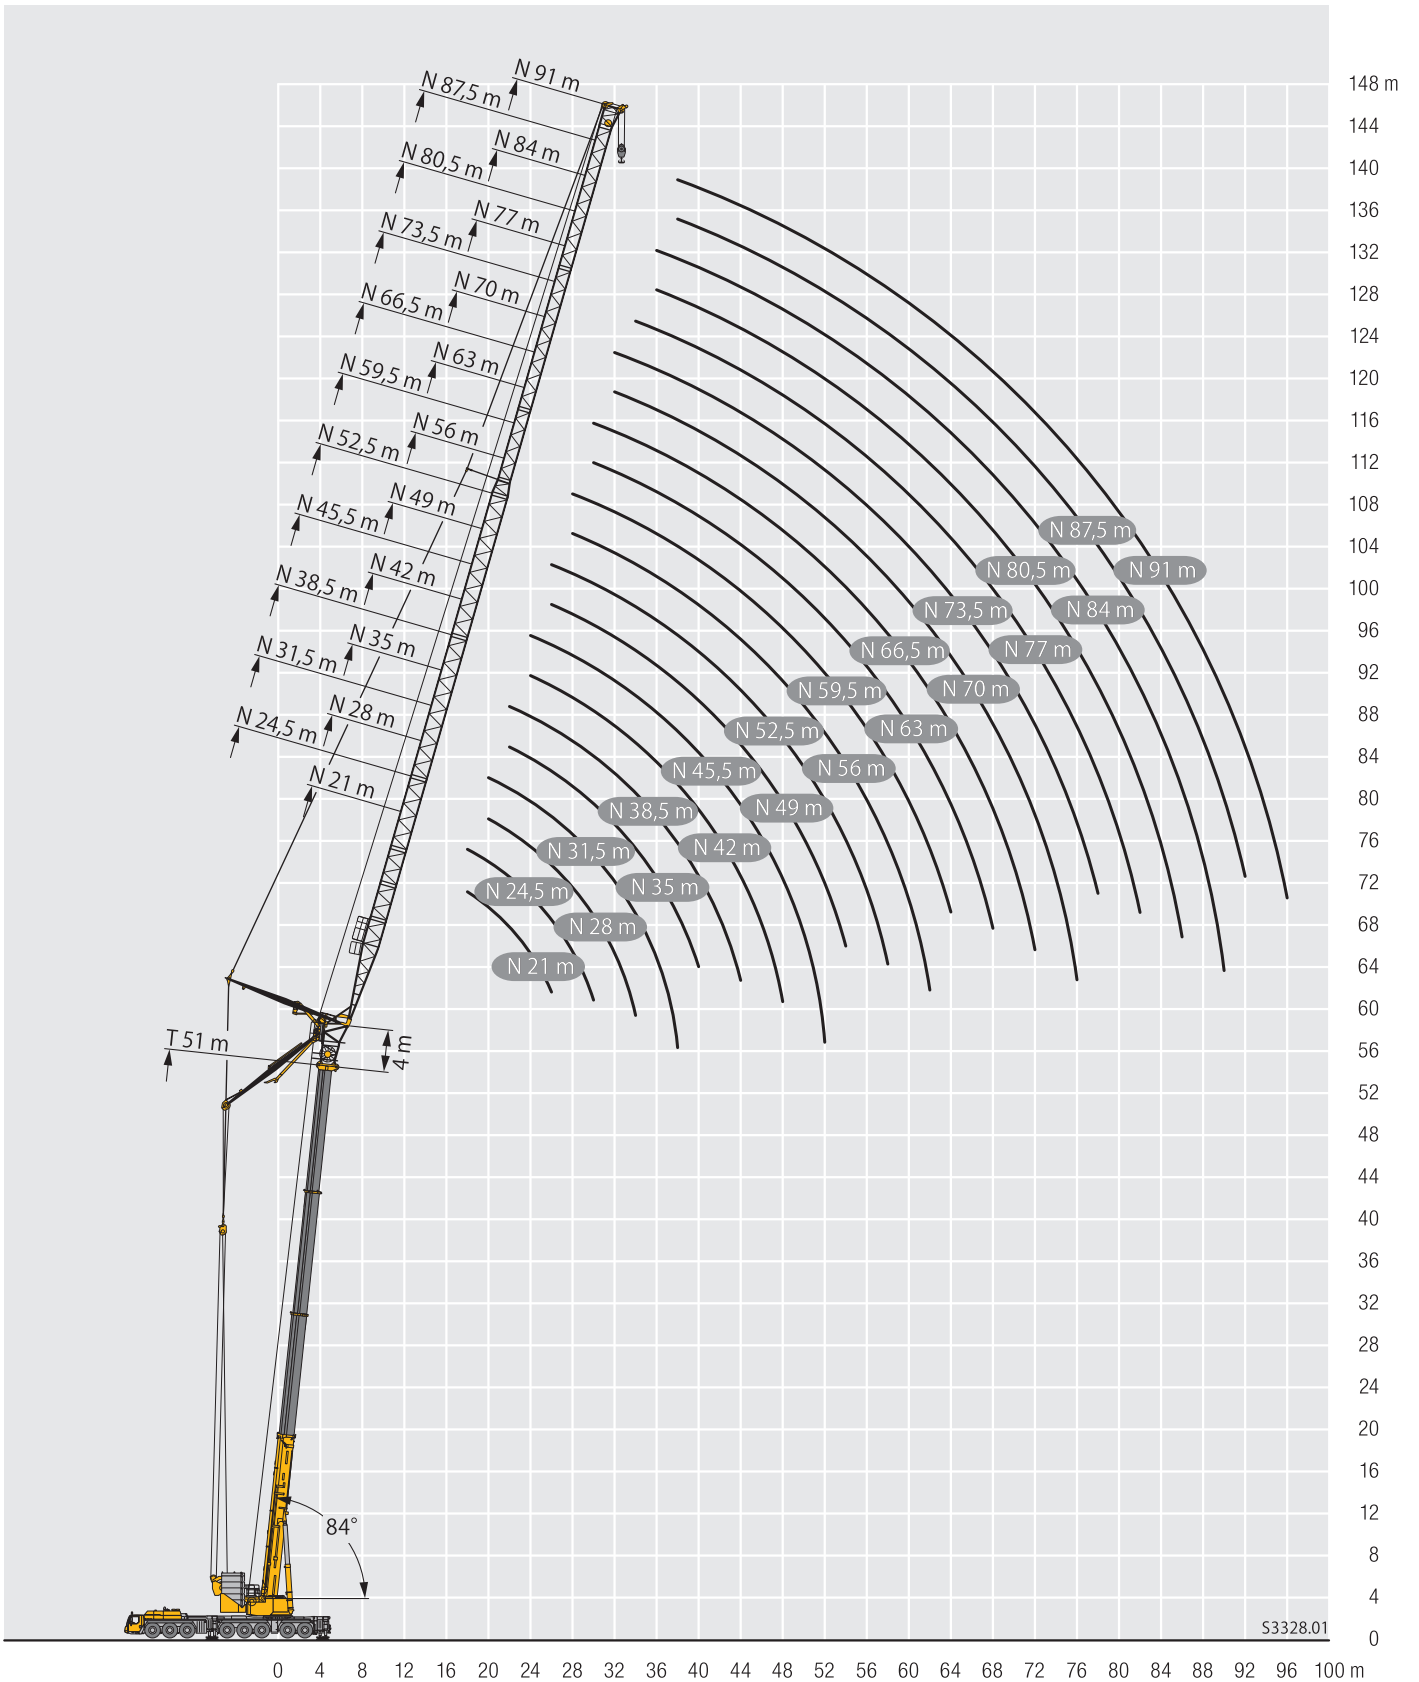

リープヘル製  
オールテレーンクレーン

**LTM 1700 NX**

**Technical data**

固定式・起伏式ジブ仕様

**LIEBHERR**