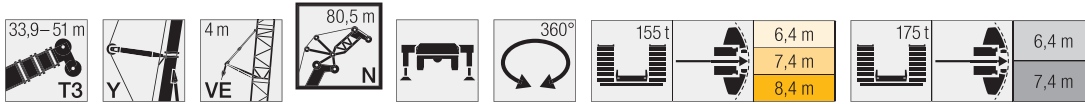

33,9 m + 8 m*			39,7 m + 8 m*			45,3 m + 8 m*			51 m + 8 m*			
	N 80,5 m												
	84/83°	76°	66°	84/83°	76°	66°	84/83°	76°	66°	84/83°	76°	66°	
36				14,8			15,5						36
38	17,6			16,4			16,6			14,2			38
40	17,8			17,9			17,3			14,7			40
42	17,8			18,7			18			15,3			42
44	17,9			19,1			18,6			16,2			44
46	18			19,1			18,8			17,4			46
48	18			19,1			18,6			18			48
50	18	17,4		18,8			18			17,5			50
52	18,1	17,8		18,2			17,3			16,9			52
54	18,1	18		17,7	17,8		16,7	14,5		16,2			54
56	18,1	18,1		18,3	17,9		16	14,2		15,5			56
58	18,1	18,2		18,2	17,4		15,4	13,9		14,9	11,3		58
60	18	18,1		18,2	16,9		14,8	13,6		14,3	11		60
62	17,9	17,7		18	16,3		14,1	13,3		13,6	10,7		62
64	17,8	17,2		17,8	15,8		13,4	12,9		13	10,3		64
66	17,7	16,7		17,5	15,2		12,8	12,5		12,3	10		66
68	17,3	16,2		17,1	14,7		12,1	12,1		11,6	9,7		68
70	16,7	15,7	12,6	16,6	14,2		11,3	11,7		10,9	9,3		70
72	16	15,2	12	16	13,7		10,5	11,2		10,2	8,9		72
74	15,4	14,7	11,5	15,5	13,2	10	9,7	10,7		9,5	8,5		74
76	14,7	14,2	11	15,1	12,7	9,5	8,9	10,2	7,8	8,7	8,1		76
78	14	13,7	10,6	14,6	12,3	9,1	8	9,6	7,4	7,9	7,7		78
80	13,3	13,2	10,2	14,2	11,8	8,7	7,1	9	7,1	7,1	7,1	4,1	80
82	12,5	12,7	9,8	13,8	11,4	8,3	6,2	8,4	6,7	6,3	6,6	4	82
84	11,5	12,1	9,4	13,2	10,9	8	5,5	7,7	6,4	5,4	6,1	3,9	84
86	10,1	11,6	9	12,2	10,5	7,6	5,4	7	6	5,1	5,5	3,8	86
88		11,2	8,5		10,1	7,3		6,2	5,7	5	5	3,6	88
90		10,9	8,1		9,6	7		5,4	5,4		4,4	3,4	90
92			7,7		9,2	6,7		4,5	5,1		3,9	3,2	92
94			7,4			6,4			4,8		3,2	2,9	94
96			7			6			4,5			2,7	96
98			6,6			5,7			4,3			2,4	98
100						5,4			4			2,2	100
102									3,8			1,8	102

*アダプター

Maxtab_t_275_304_01701_00_000_01703_00_000