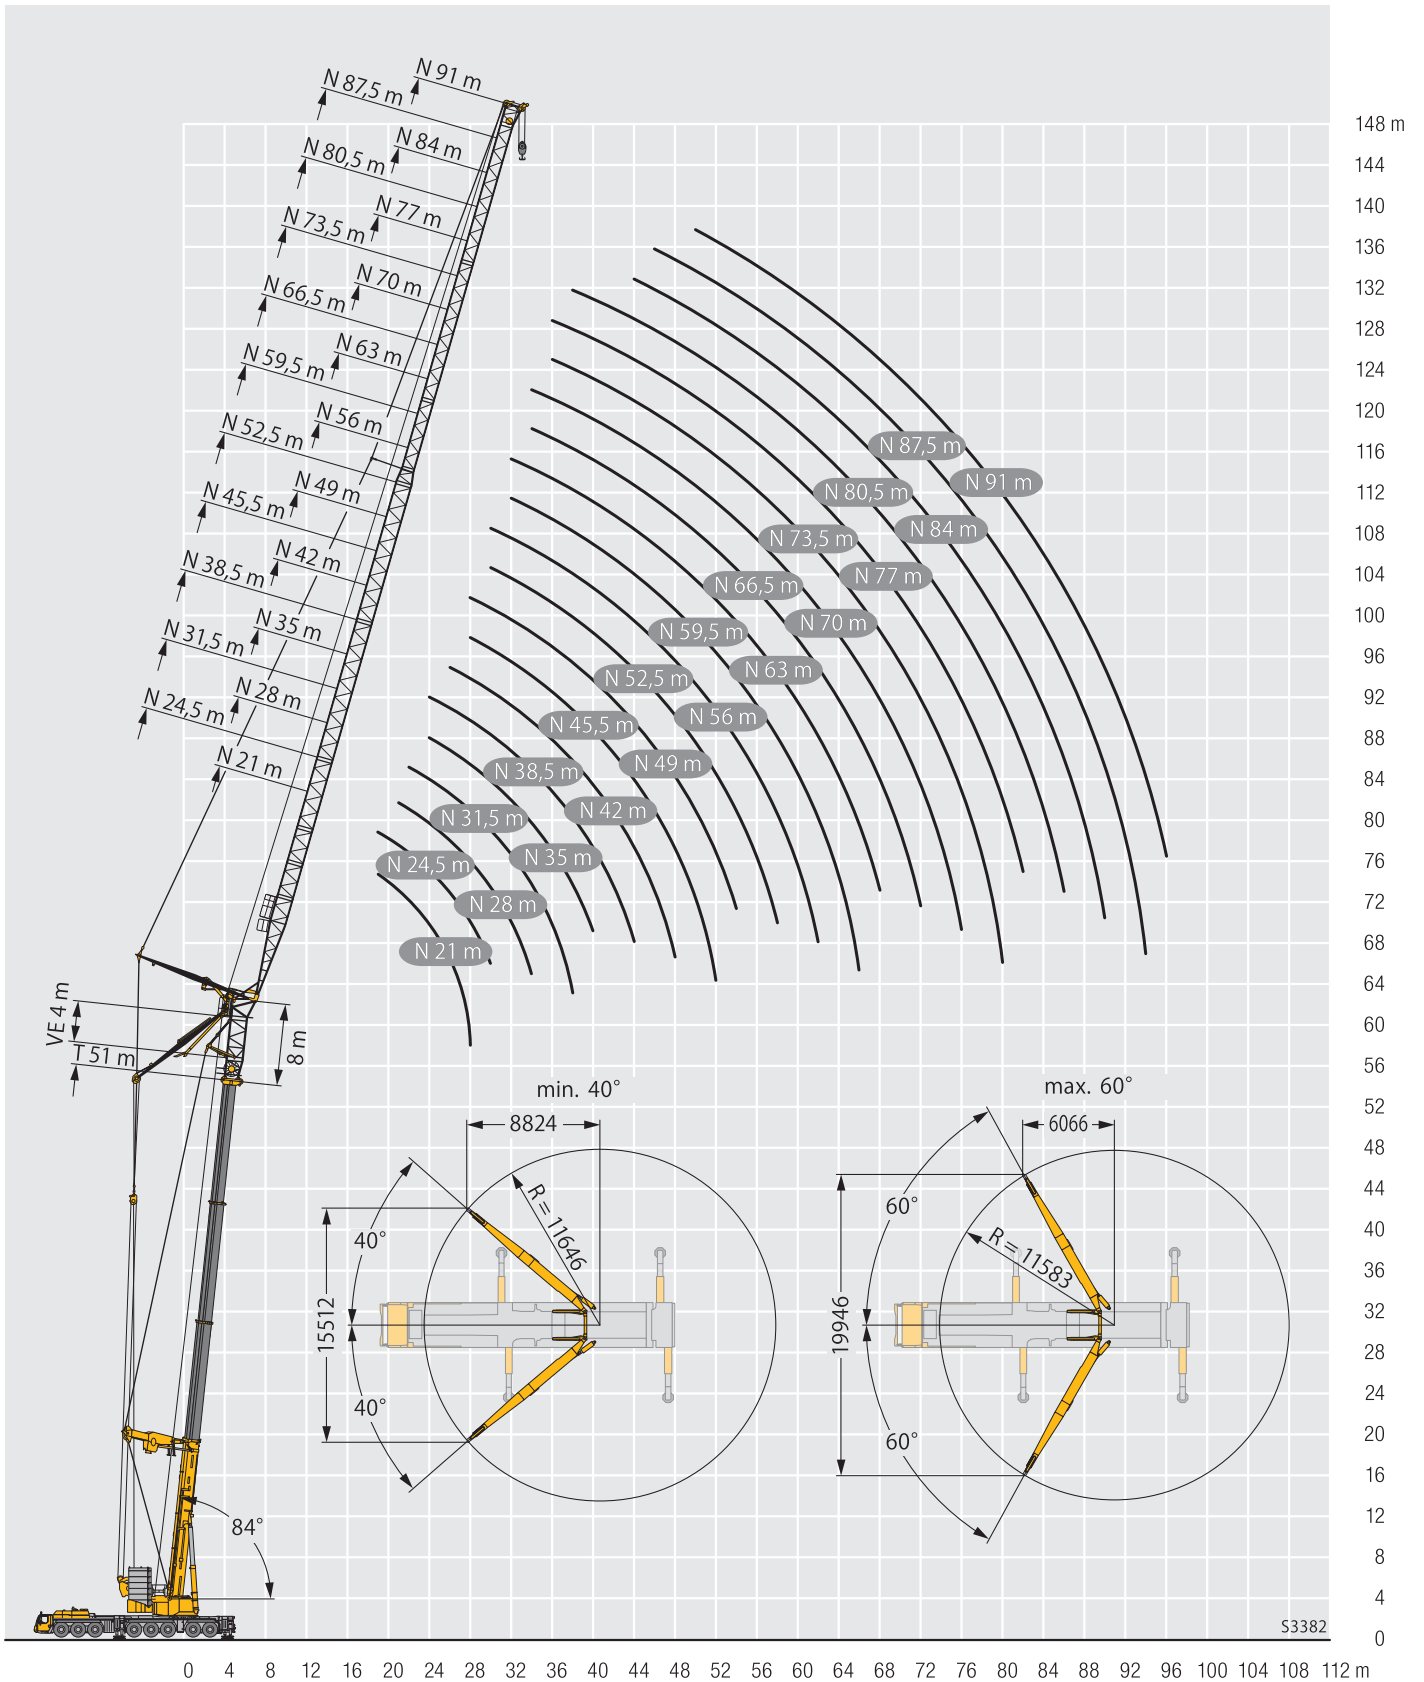

N 91 m	22,4 m + 4 m*			28,2 m + 4 m*			33,9 m + 4 m*			39,7 m + 4 m*			45,3 m + 4 m*			51 m + 4 m*			N 91 m
	84/83°	76°	66°	84/83°	76°	66°	84/83°	76°	66°	84/83°	76°	66°	84/83°	76°	66°	84/83°	76°	66°	
34	15			13,5															34
36	14,8			13,4															36
38	14,5			13,2															38
40	14,3			13															40
42	14,1			12,9															42
44	13,8			12,7															44
46	13,6			12,5															46
48	13,4			12,3															48
50	13,1	13,1		12,1															50
52	12,9	12,9		11,9	11,7														52
54	12,6	12,6		11,7	11,6														54
56	12,4	12,4		11,5	11,5														56
58	12,2	12,2		11,3	11,3														58
60	12	12		11,1	11,1														60
62	11,8	11,8		10,9	10,9														62
64	11,6	11,6		10,8	10,8														64
66	11,4	11,4		10,6	10,6														66
68	11,2	11,3	11,1	10,5	10,5														68
70	11,1	11,1	11	10,3	10,4	10													70
72	10,9	11	10,8	10,2	10,2	10													72
74	10,8	10,8	10,7	10,1	10,1	9,9	9	9	8,6	7,9	7,9								74
76	10,7	10,7	10,5	10	10	9,8	8,9	8,9	8,6	7,8	7,8	6,1							76
78	10,6	10,6	10,4	9,9	9,9	9,7	8,8	8,8	8,6	7,7	7,7	6,6							78
80	10,5	10,5	10,3	9,8	9,8	9,6	8,7	8,7	8,4	7,6	7,6	6,4	6	5,8	4,5				80
82	10,4	10,4	10,2	9,7	9,7	9,5	8,6	8,6	8,1	7,5	7,5	6,2	6	5,8	4,3	3,9	3,5		82
84	10,3	10,3	10,1	9,7	9,6	9,3	8,5	8,5	7,8	7,4	7,4	6	5,9	5,8	4,1	3,9	3,5	2,3	84
86	10,3	10,2	10,1	9,7	9,6	8,9	8,4	8,4	7,5	7,4	7,3	5,7	5,9	5,7	4	3,9	3,4	2,2	86
88	10,1	10,2	9,9	9,6	9,5	8,6	8,3	8,3	7,2	7,3	7,2	5,5	5,8	5,5	3,8	3,9	3,3	2,1	88
90	9,3	10,2	9,5	9,6	9,5	8,5	8,3	8,2	7	7,3	7	5,3	5,8	5,4	3,6	3,9	3,2	1,9	90
92	8,7	10,2	9,1	9,2	9,4	8,1	8,3	8,2	6,7	7,3	6,8	5,1	5,8	5,2	3,5	3,9	3,1	1,8	92
94	6,8	10,1	8,8	8,7	9,2	7,7	8,3	8,1	6,4	7,3	6,7	4,9	5,8	5	3,3	3,9	3	1,6	94
96		8,9	8,4		9	7,4	8	8,1	6	7,3	6,5	4,7	5,8	4,9	3,2	3,9	3	1,5	96
98			8		8,7	7,1		7,9	5,7		6,3	4,5		4,7	3	3,9	2,9	1,4	98
100			7,6			6,9		7,6	5,4		6,2	4,4		4,6	2,9		2,8	1,2	100
102			7,2			6,6			5,3		6,1	4,2		4,5	2,6		2,8	1,1	102
104						6,2			5			3,9			2,4		2,8		104
106									4,9			3,6			2,2				106
108												3,5			2				108
110															1,9				110

*アダプター

Maxtab_t_275_303_02001_00_000_02003_00_000