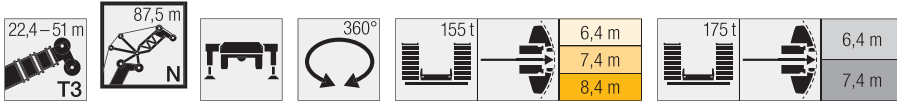

22,4 m + 4 m*			28,2 m + 4 m*			33,9 m + 4 m*			39,7 m + 4 m*			45,3 m + 4 m*			51 m + 4 m*			
	84/83°	76°	66°	84/83°	76°	66°	84/83°	76°	66°	84/83°	76°	66°	84/83°	76°	66°	84/83°	76°	66°	
	N 87,5 m																		
32	16,7																		32
34	16,4			15			12,8												34
36	16,2			14,7			12,8			10,7			7,9			4,3			36
38	15,9			14,5			12,7			10,7			7,9			4,3			38
40	15,7			14,3			12,6			10,6			7,9			4,4			40
42	15,4			14,1			12,5			10,6			7,9			4,4			42
44	15,2			13,9			12,3			10,6			7,9			4,5			44
46	15			13,8			12,2			10,6			7,9			4,5			46
48	14,7	14,6		13,6			12,1			10,5			7,9			4,6			48
50	14,5	14,4		13,4	13,3		12			10,4			7,9			4,6			50
52	14,3	14,3		13,3	13,1		11,8	11,4		10,3			7,9			4,7			52
54	14,1	14,1		13,1	13		11,7	11,3		10,2	9,5		7,9			4,8			54
56	13,9	13,9		12,9	12,8		11,6	11,2		10,1	9,5		7,9	6,8		4,8			56
58	13,7	13,7		12,8	12,7		11,5	11,2		10	9,5		7,9	6,9		4,8	4,3		58
60	13,5	13,5		12,6	12,6		11,3	11,1		9,9	9,4		7,9	6,9		4,8	4,4		60
62	13,3	13,3		12,4	12,4		11,2	11,1		9,8	9,4		7,8	6,9		4,8	4,5		62
64	13,1	13,1		12,2	12,2		11,1	11		9,7	9,4		7,8	6,9		4,8	4,5		64
66	12,9	12,9	12,8	12,1	12,1		10,9	10,9		9,6	9,4		7,7	6,9		4,8	4,5		66
68	12,7	12,8	12,6	11,9	11,9	11,5	10,8	10,8		9,5	9,4		7,7	6,9		4,8	4,4		68
70	12,6	12,6	12,4	11,8	11,8	11,5	10,7	10,7		9,4	9,3		7,6	6,9		4,8	4,4		70
72	12,4	12,4	12,3	11,7	11,7	11,4	10,6	10,6	9,8	9,3	9,3		7,6	6,9		4,8	4,4		72
74	12,3	12,3	12,2	11,5	11,5	11,3	10,5	10,5	9,8	9,3	9,2	7,8	7,6	6,9		4,8	4,4		74
76	12,2	12,2	12	11,4	11,4	11,2	10,4	10,4	9,7	9,2	9,1	7,7	7,5	6,9		4,7	4,3		76
78	12,1	12,1	11,9	11,4	11,3	11,1	10,4	10,3	9,4	9,1	9,1	7,5	7,5	6,9	5,4	4,7	4,3		78
80	12	12	11,8	11,3	11,2	10,7	10,3	10,2	9,1	9,1	9	7,3	7,5	6,9	5,2	4,7	4,3		80
82	12	11,9	11,6	11,3	11,2	10,4	10,3	10,2	8,8	9,1	8,9	7	7,5	6,9	5	4,7	4,2	3,2	82
84	11,8	11,8	11,2	11,2	11,1	10,1	10,3	10,1	8,4	9,1	8,6	6,8	7,5	6,8	4,8	4,7	4,1	3,1	84
86	10,9	11,8	10,8	11,2	11,1	9,6	10,3	10	8,1	9,1	8,3	6,5	7,5	6,6	4,6	4,7	4	2,9	86
88	10	11,8	10,4	10,7	11	9,1	10,3	9,8	7,7	9,1	8,2	6,3	7,5	6,4	4,4	4,7	4	2,7	88
90	8,6	11,5	10	10,2	10,6	8,8	10,3	9,5	7,3	9,1	8	6	7,5	6,2	4,3	4,7	3,9	2,6	90
92		10,7	9,6	8,2	10,3	8,6	9,7	9,3	6,9	9,1	7,7	5,8	7,5	6	4,1	4,7	3,8	2,4	92
94		9,7	9,1		10	8,2		9,1	6,6		7,6	5,6	7,5	5,8	3,9	4,7	3,7	2,3	94
96			8,7			7,9		8,8	6,4		7,4	5,4		5,6	3,8		3,7	2,1	96
98			8,3			7,5			6,3		7,3	5,2		5,5	3,6		3,7	2	98
100						7,1			6,1			4,9			3,4		3,6	1,8	100
102									5,9			4,6			3,2			1,7	102
104												4,3			2,9			1,6	104
106															2,7			1,5	106
108																		1,3	108
110																		1,2	110

*アダプター

Maxtab_t_275_303_01901_00_000_01903_00_000