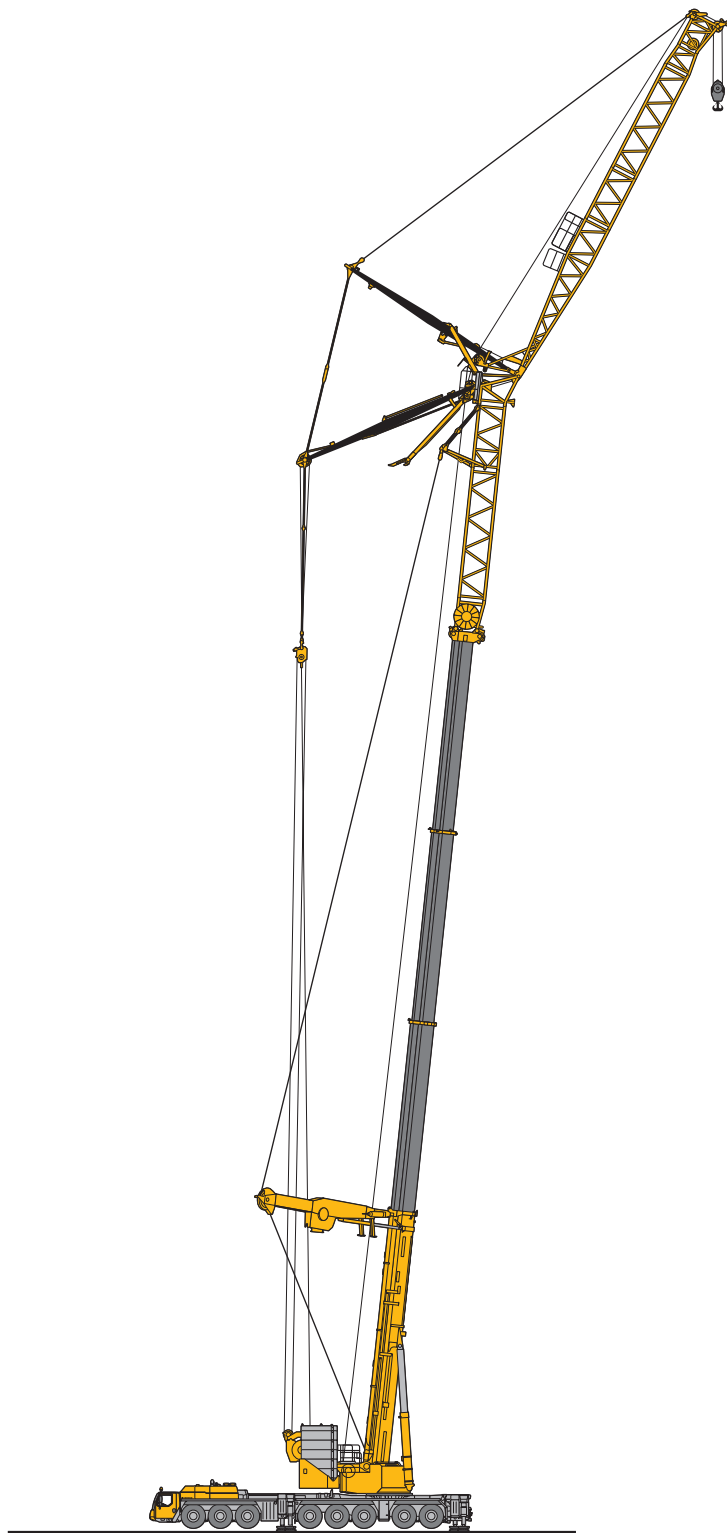

リープヘル製  
オールテレーンクレーン

**LTM 1700 NX**

**Technical data**

固定式・起伏式ジブ仕様

**LIEBHERR**