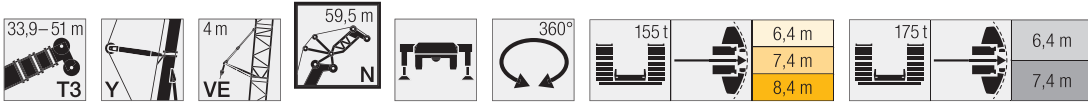

33,9 m + 8 m*			39,7 m + 8 m*			45,3 m + 8 m*			51 m + 8 m*			
	84/83°	76°	66°	84/83°	76°	66°	84/83°	76°	66°	84/83°	76°	66°	
	N 59,5 m												
28	32,8			34			32,6						28
30	33,2			35			34,4			33			30
32	33,5			34,6			34,2			32,2			32
34	34			33,5			33,7			31			34
36	34,4			34,3			32,4			29,8			36
38	34,7			34,3			31,1			28,6			38
40	34,7			34,2			29,8			27,5			40
42	34,3	33,5		33,5	30,1		28,7			26,3			42
44	33	32,4		32,4	29		27,6	27,2		25,1			44
46	31,6	31,2		31,3	27,8		26,5	26,2		23,9	20,4		46
48	30,4	30,1		30,1	26,7		25,5	25,2		22,6	19,9		48
50	29,1	29		29	25,9		24,4	24,3		21,4	19,2		50
52	27,9	27,9		28	25		23,4	23,4		20,1	18,6		52
54	26,6	26,7		27	24		22,4	22,5		18,8	17,9		54
56	25,4	25,5		26,1	22,9		20,8	21,5		17,5	17,2		56
58	24,2	24,3	20,3	25,3	21,7	17,7	19	20,6		16,1	16,4		58
60	23	23,3	19,4	24,3	20,5	16,9	17,2	19,8		14,6	15,5		60
62	21,6	22,5	18,5	20,7	19	15,4	15,2	18,3	14	13,1	14,6		62
64	20	21,5	17,6	19	18,2	14,7		17,4	12,8	13,1	13,7	10,7	64
66		20,6	16,8	17,4	17,4	14		15,8	12,2		11,6	9,8	66
68		19,7	16,1		14	13,4		13,7	11,7		10,4	9,4	68
70		18,8	15,3			12,8			11,2		9	8,9	70
72			14,7			12,2			10,8			8,5	72
74			14			11,7			10,3			8,1	74
76			13,4						9,8			7,8	76
78												7,2	78
80												5,9	80
82													82
84													84

* アダプター

Maxtab_T.275_304_01101_00_000_01103_00_000