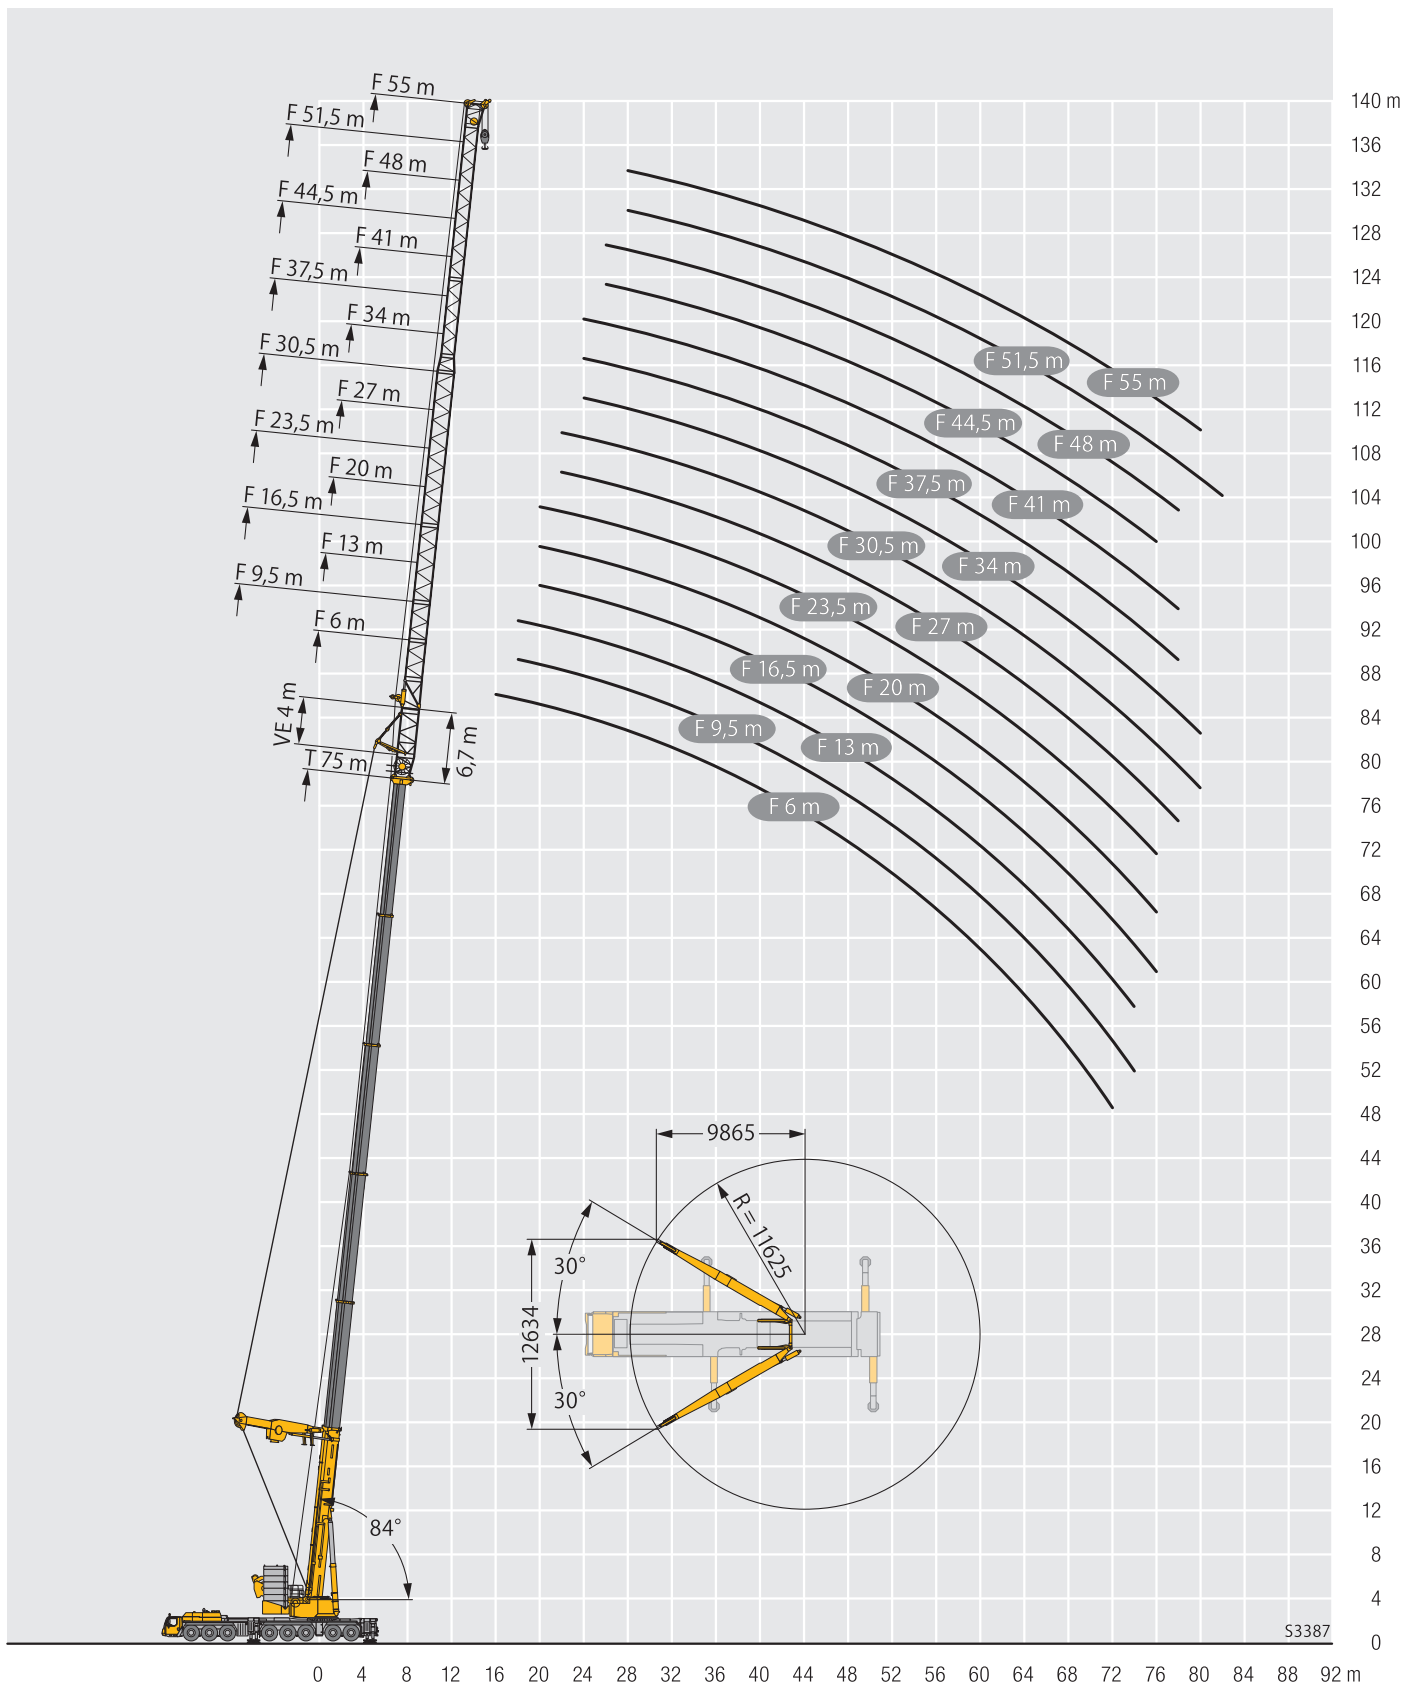

T3YV2EN 91 m

	33,9 m + 16 m*			39,7 m + 16 m*			45,3 m + 16 m*			51 m + 16 m*		
	N 91 m											
	84/83°	76°	66°	84/83°	76°	66°	84/83°	76°	66°	84/83°	76°	
38	9,1			8,8								38
40	9,8			9,7								40
42	10,1			10,6			9,6					42
44	9,8			11,7			10,3					44
46	10,3			12,5			10,9					46
48	10,8			13			11,3					48
50	11,4			13,2			12,2					50
52	12,1			13,1			12,6					52
54	12,3			13			12,4			12,1		54
56	12,4			12,8			12,2			12		56
58	12,4	12,5		12,6			12,1			11,8		58
60	12,4	12,4		12,4	12,2		11,9			11,7		60
62	12,2	12,2		12,3	12		11,8	11,2		11,5		62
64	12,1	12,1		12,1	11,8		11,6	10,8		11,2		64
66	11,9	12		11,9	11,6		11,5	10,4		11	8,7	66
68	11,7	11,8		11,8	11,2		11,3	10		10,6	8,3	68
70	11,6	11,7		11,6	10,8		11	9,5		10,2	7,9	70
72	11,5	11,5		11,5	10,3		10,6	9,1		9,8	7,5	72
74	11,3	11,1		11,4	9,9		10,1	8,7		9,4	7,2	74
76	11,2	10,7		11,1	9,5		9,8	8,4		8,9	6,8	76
78	11	10,3		11	9,1		9,5	8		8,5	6,4	78
80	10,7	9,9	6,7	10,8	8,7		9,1	7,6		8,1	6,1	80
82	10,3	9,6	6,3	10,4	8,4		8,7	7,3		7,7	5,8	82
84	9,8	9,2	5,9	10	8	4,3	8,3	6,9		7,3	5,5	84
86	9,4	8,8	5,5	9,7	7,7	4,1	8	6,6	2,7	7	5,2	86
88	8,9	8,5	5,2	9,3	7,3	3,9	7,7	6,3	2,5	6,7	4,9	88
90	8,4	8,2	4,9	9	7	3,6	7,3	6	2,2	6,4	4,7	90
92	7,7	7,9	4,6	8,7	6,7	3,3	6,9	5,7	1,9	6,2	4,4	92
94	6,9	7,6	4,3	8,4	6,4	3	6,5	5,4	1,7	6	4,2	94
96	6,3	7,3	4,1	8,1	6,1	2,8	6	5,1	1,4	5,9	4	96
98		7	3,9	7,5	5,8	2,5	5,3	4,9		5,2	3,8	98
100		6,6	3,7		5,6	2,3		4,7			3,6	100
102		6,2	3,4		5,4	2,1		4,5			3,4	102
104			3,2		5,2	1,8		4,3			3,1	104
106			2,9			1,6		4,1			2,9	106
108			2,7			1,4						108
110			2,5			1,2						110

* アダプター

Maxtab_t_275_305_02001_00_000_02003_00_000