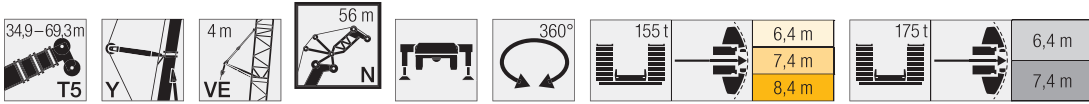

T5YVEN 56 - 59,5 m

	34,9 m + 8 m*			40,3 m + 8 m*			46,1 m + 8 m*			51,8 m + 8 m*			57,8 m + 8 m*			63,6 m + 8 m*			69,3 + 8 m*		
	N 56 m																				
	84/83°	76°	66°	84/83°	76°	66°	84/83°	76°	66°	84/83°	76°	66°	84/83°	76°	66°	84/83°	76°	66°	84/83°	76°	
26	36,3																				26
28	36,7			36			36,4														28
30	36,1			35,4			37,4			35,2											30
32	34,6			33,9			36,5			35,1											32
34	33,2			32,6			34,9			33,6					30,4				29,2		34
36	31,8			31,2			33,4			32,1					28,3				26,7		36
38	30,4			29,9			32			30,8					27,3				25,5		38
40	29,1	30,6		28,6			30,6			29,6					26,3				24,5		40
42	27,9	29,4		27,4	27,5		29,3			28,4					25,4				23,5		42
44	26,7	28,3		26,1	26,5		28,2	27,3		27,3					24,3				22,5		44
46	25,5	27,1		24,9	25,4		27	26,3		26,3	23,5				23,4				21,7		46
48	24,4	26		23,7	24,5		25,9	25,3		25,3	22,3				22,5	21			20,9		48
50	23,2	24,9		22,6	23,5		24,7	24,3		24,4	21,2				21,5	20,2			20,1	17,9	50
52	22	23,9		21,4	22,6		23,7	23,2		23,5	20,2				20,5	19,4			19,3	17	52
54	20,8	22,9		20,3	21,7		22,6	22,1		22,6	19,2				19,6	18,8			18,6	16,1	54
56	19,5	21,9	21	19	20,7		21,6	21,1		21,7	18,3				18,8	18,1			17,9	15,4	56
58	18,5	21	20,3	17,8	19,8	15,3	20,5	20,2		20,8	17,5				18	17,4			17,1	14,6	58
60	17	20	19,4	16,5	18,9	14,6	19,5	19,4		19,9	16,8				17,2	16,9			16,3	14	60
62		19,1	18,5	14,8	17,9	13,9	17,9	18,6	12,4	18,7	16,1				16,4	16,3			15,6	13,3	62
64		18,1	17,7		16,9	13,3		17,8	11,8	17,7	15,5	8,6			15,1	15,7			14,8	12,7	64
66		16,7	16,8		15,7	12,7		17,2	11,2		14,9	8,1			15,1				12,1		66
68			16,1		14,5	12,2		16,4	10,7		14,3	7,7			14,4	8,3			11,6		68
70			15,3			11,6			10,2		13,8	7,2			13,9	7,9			11,1	4	70
72			14,7			11,1			9,7			6,9			13,3	7,4			10,6	3,7	72
74						10,6			9,3			6,5				7,1			9,7	3,4	74
76						10,1			8,9			6,1				6,7				3,1	76
78									8,5			5,8				6,3				2,8	78
80												5,5				6				2,6	80
82																5,7				2,3	82
84																				2,1	84

* アダプター

Maxtab_t.275_504_01001_00_000_01003_00_000